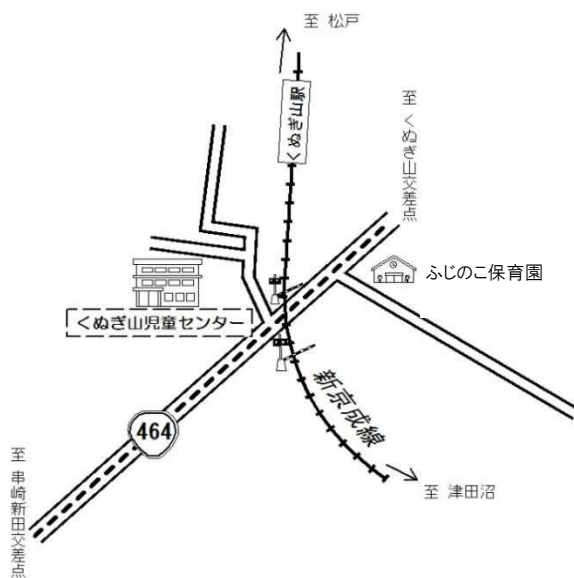

児童センターと一緒に遊びましょう!

子育て中って楽しい事や、不安な事がいっぱいですよ。
親子で遊びに来ておしゃべりをしたり、
お友達を作ってみませんか?

1歳児(令和4年4月2日生まれから
令和5年4月1日生まれ)の親子が集まるサロンです

第2木曜日(年4回) 午前10時30分～11時30分

【令和6年度年間予定】

**令和6年 4月11日・7月11日・10月10日
令和7年 2月13日**

- 予約申し込みは必要ありません。当日お待ちしております!
- 駐車場には限りがありますので、お車以外での来館にご協力をお願いいたします。

つどいの広場

毎週火・水・木曜日

午前9時30分～午後3時

子育てアドバイザーがいますので
気軽に声をかけてくださいね!

子育て子育て応援サイト「かまっこ応援団」
くぬぎ山児童センターのページ

<https://kamakko.info/asobiba/jidocenter/kunugiyama/>

「かまっこ応援団」からは各児童センターの情報をみることができます。

くぬぎ山児童センター 案内地図