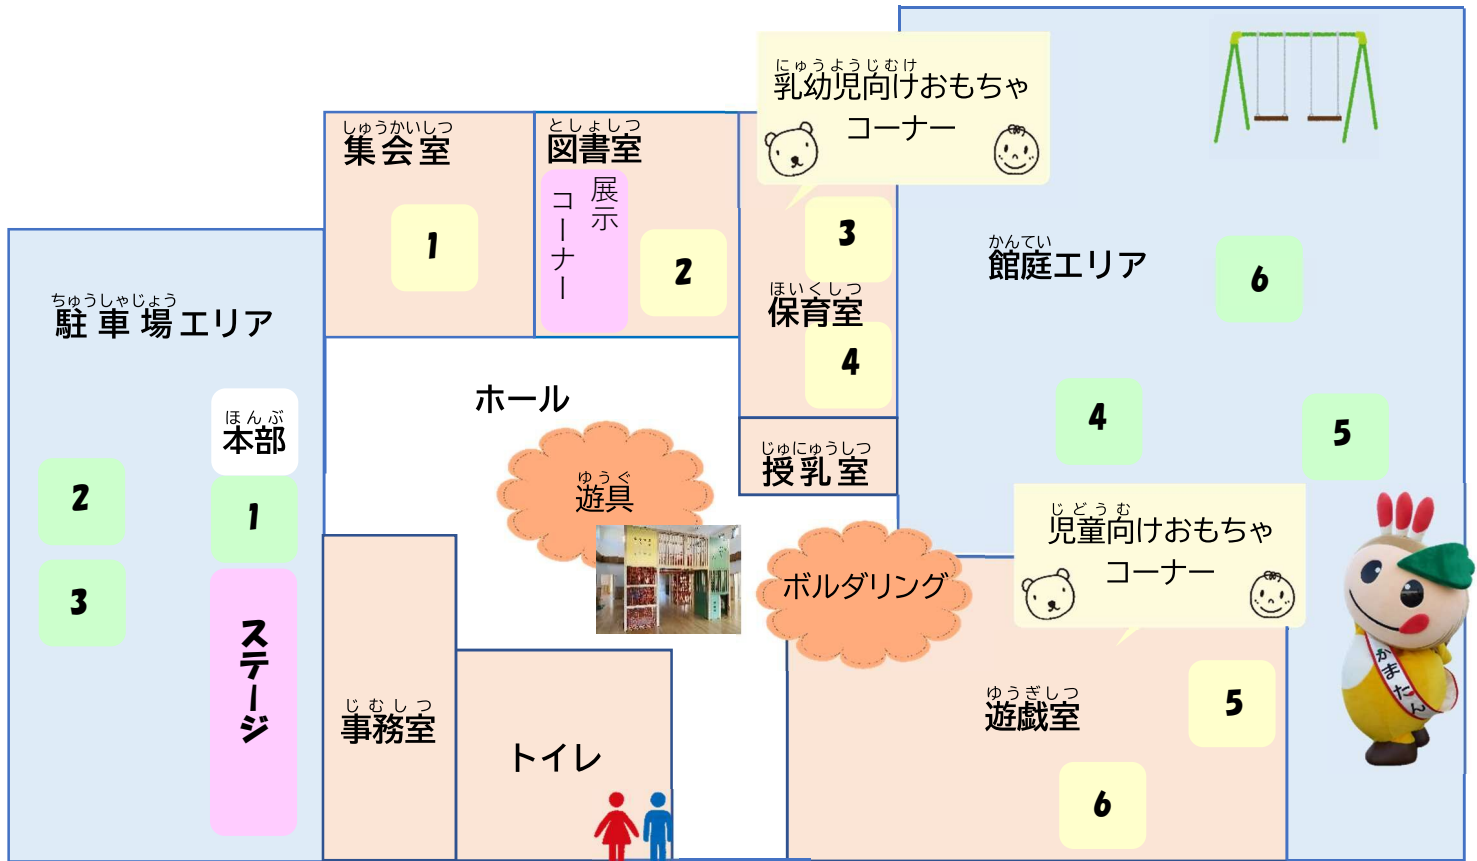

オープンイベント

案内図

※当日のイベントでは、駐車場及び駐輪場は使えませんので、車や自転車で
の来場はおやめください

施設の外 *午前の部 10時～12時
*午後の部 1時～3時

ステージ ※雨天中止
10:30～11:00 USAGI 和太鼓演奏
13:30～14:00 消防音楽隊
鎌ヶ谷ファイアーフレンズ

1 大塚製薬
先着 1000名!
ドリンクの配布

2 福祉事業所
食品・手作り品販売

3 高津園
いちごなど販売

4 製麺堂てつ
ラーメン販売
※湯切り体験

5 かまたん
写真撮影会
11:35～, 13:00～
※雨天中止

6 明治安田生命
握力測定イベントなど

施設内 *午前の部 10時～12時
*午後の部 1時～3時

てんじ 展示コーナー
・保育関係情報・オリンピック聖火トーチ
・元日本ハムファイターズ大谷選手など
てがたてんじ 手形展示

1 内田経営
YouTuber 体験

2 おはなしのつばさ
おはなし会

3
木のおもちゃ

4
手形アート

5 斉藤プレス
こどもコマ大会

6
折紙講座

※湯切り体験は、事前予約が必要です。3月3日(日)締め切り。