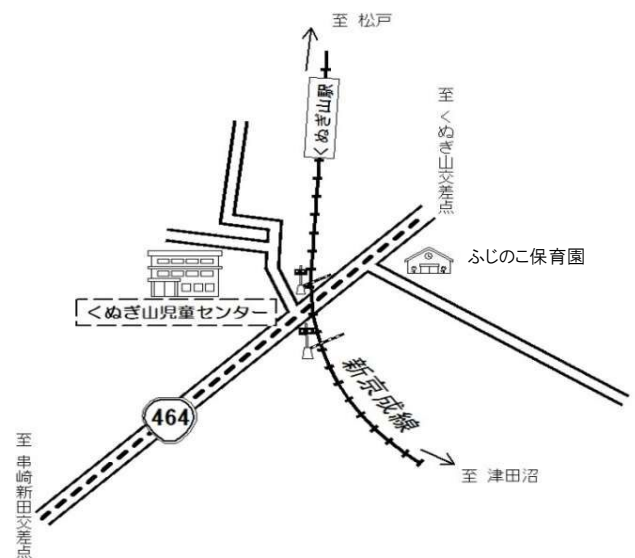

とことこサロン（1歳児）

子育て中って楽しい事や、不安な事がいっぱいですよ。親子で遊びに来てお話をしたり、お友達を作ってみませんか？

対 象：令和5年4月2日～

令和6年4月1日生まれの子どもと保護者

開催日時：年2回 第2木曜日 午前10時30分～11時30分

令和7年7月10日(木)・11月13日(木)

- ●予約申し込みは必要ありません。当日お待ちしております！
- ●駐車場には限りがありますので、お車以外での来館にご協力をお願い致します。

つどいの広場

毎週火・水・木曜日

午前9時30分～午後3時

子育てアドバイザーがいますので
気軽に声をかけてくださいね！

*ころころタイム

午前11時30分～11時45分

*ランチタイム

午前11時45分～午後1時

《くぬぎ山児童センター 案内地図》

子育て子育て支援サイト「かまっこ応援団」

くぬぎ山児童センターのページ

<https://kamakko.info/asobiba/jidocenter/kunugiyama/>

「かまっこ応援団」からは鎌ヶ谷市の各児童センターのおたよりや子育て支援情報などをみることができます。

(右記の二次元コードよりはいることができます)

くぬぎ山児童センター

住所 鎌ヶ谷市くぬぎ山4-2-46-10

TEL 047-389-1401

メールアドレス

kunugiyamacom@city.kamagaya.chiba.jp