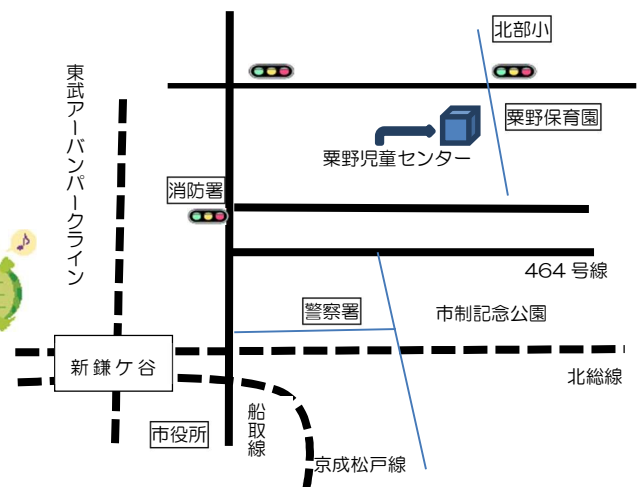

☆リフレッシュ事業

親子ヨガ・料理教室・おもちゃの広場 他

*天候・感染症状況などにより、イベント内容を
変更・中止する場合があります。

子育て子育て支援サイト「かまっこ応援団」

栗野児童センターのページ

<https://kamakko.info/asobiba/jidocenter/awano/>

「かまっこ応援団」から各児童センターの
情報を見ることが出来ます

【問い合わせ】 栗野児童センター

受付時間：午前9時～午後5時

T E L : 047-441-7066

✉ awanocom@city/kamagaya.chiba.jp