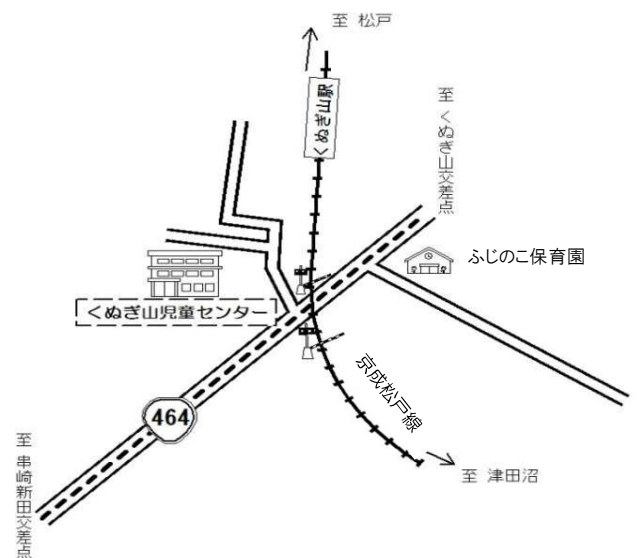

とことこサロン（1歳児）

子育て中って楽しい事や、不安な事がいっぱいですよ。親子で遊びに来てお話をしたり、お友達を作ってみませんか？

対 象：令和6年4月2日～

令和7年4月1日生まれの子どもと保護者

開催日時：年2回 第2木曜日 午前10時30分～11時30分

令和8年7月9日(木)・11月12日(木)

- ●きょうだいでの参加も OK です。
- ●予約申し込みは必要ありません。当日お待ちしております！
- ●駐車場には限りがありますので、お車以外での来館にご協力をお願いいたします。

つどいの広場

毎週火・水・木曜日

午前9時30分～午後3時

子育てアドバイザーがいますので
気軽に声をかけてくださいね！

ころころタイム

午前11時30分～11時45分

ランチタイム

午前11時45分～午後0時45分

《くぬぎ山児童センター 案内地図》

子育て子育て支援サイト「かまっこ応援団」

くぬぎ山児童センターのページ

<https://kamakko.info/asobiba/jidocenter/kunugiyama/>

「かまっこ応援団」からは鎌ヶ谷市の各児童センターのおたよりや子育て支援情報などをみることができます。

(右記の二次元コードより
入ることができます)

くぬぎ山児童センター

住所 鎌ヶ谷市くぬぎ山4-2-46-10

TEL 047-389-1401

メールアドレス

kunugiyamacom@city.kamagaya.chiba.jp